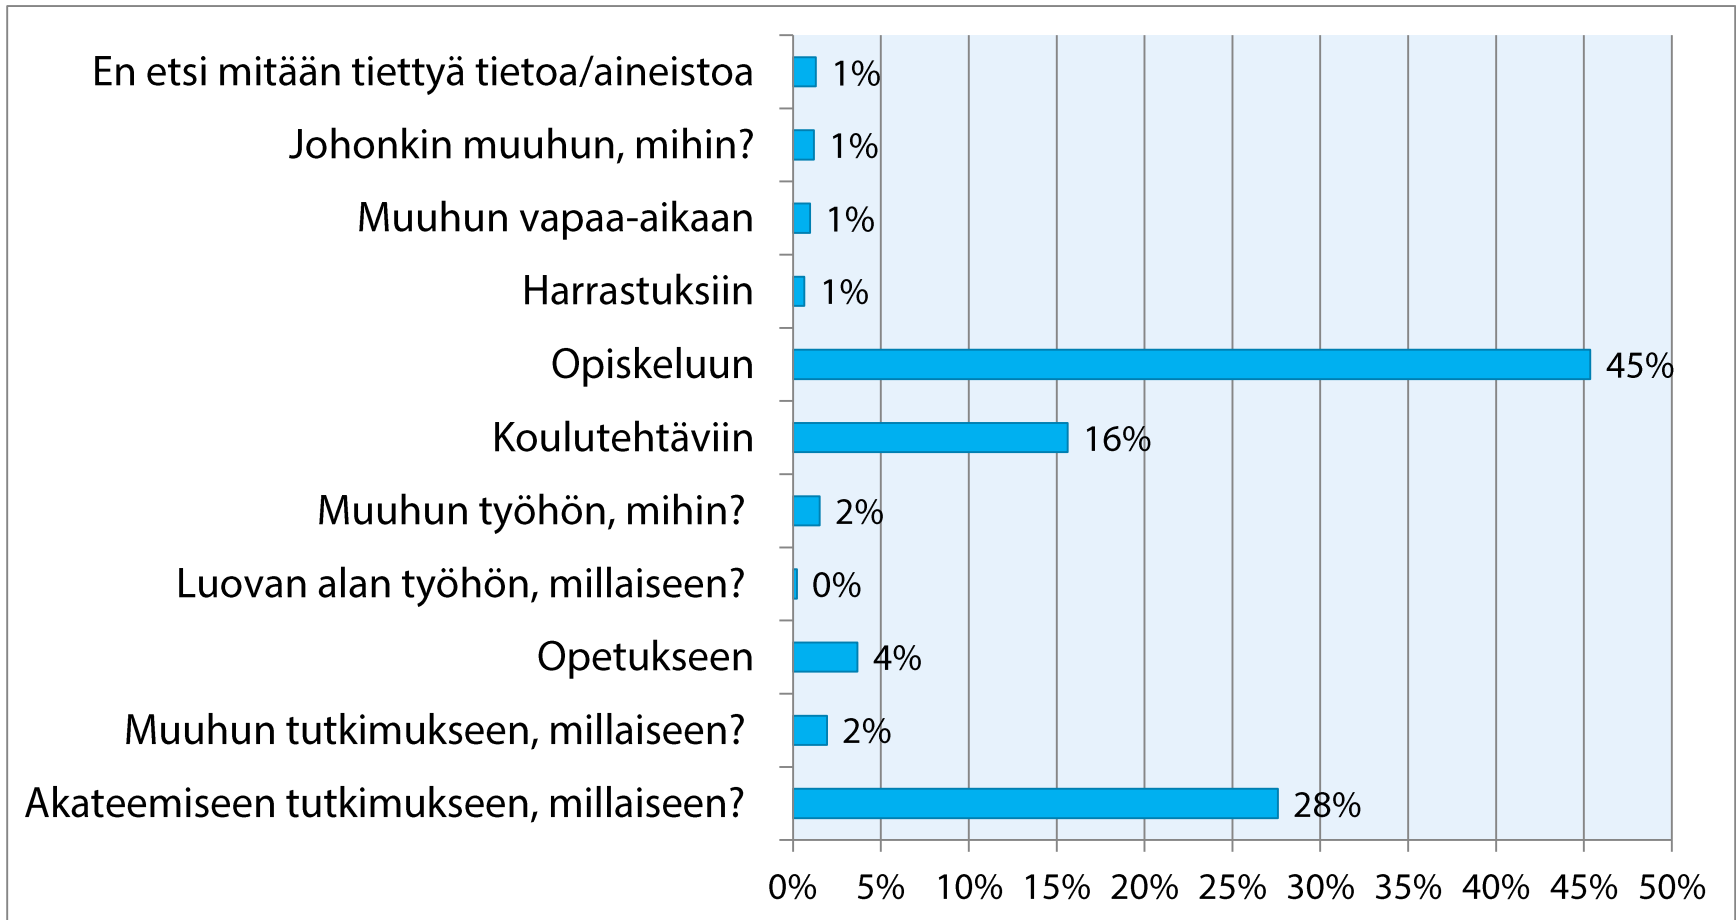

3. Mihin tarkoitukseen etsit tietoa/aineistoa?