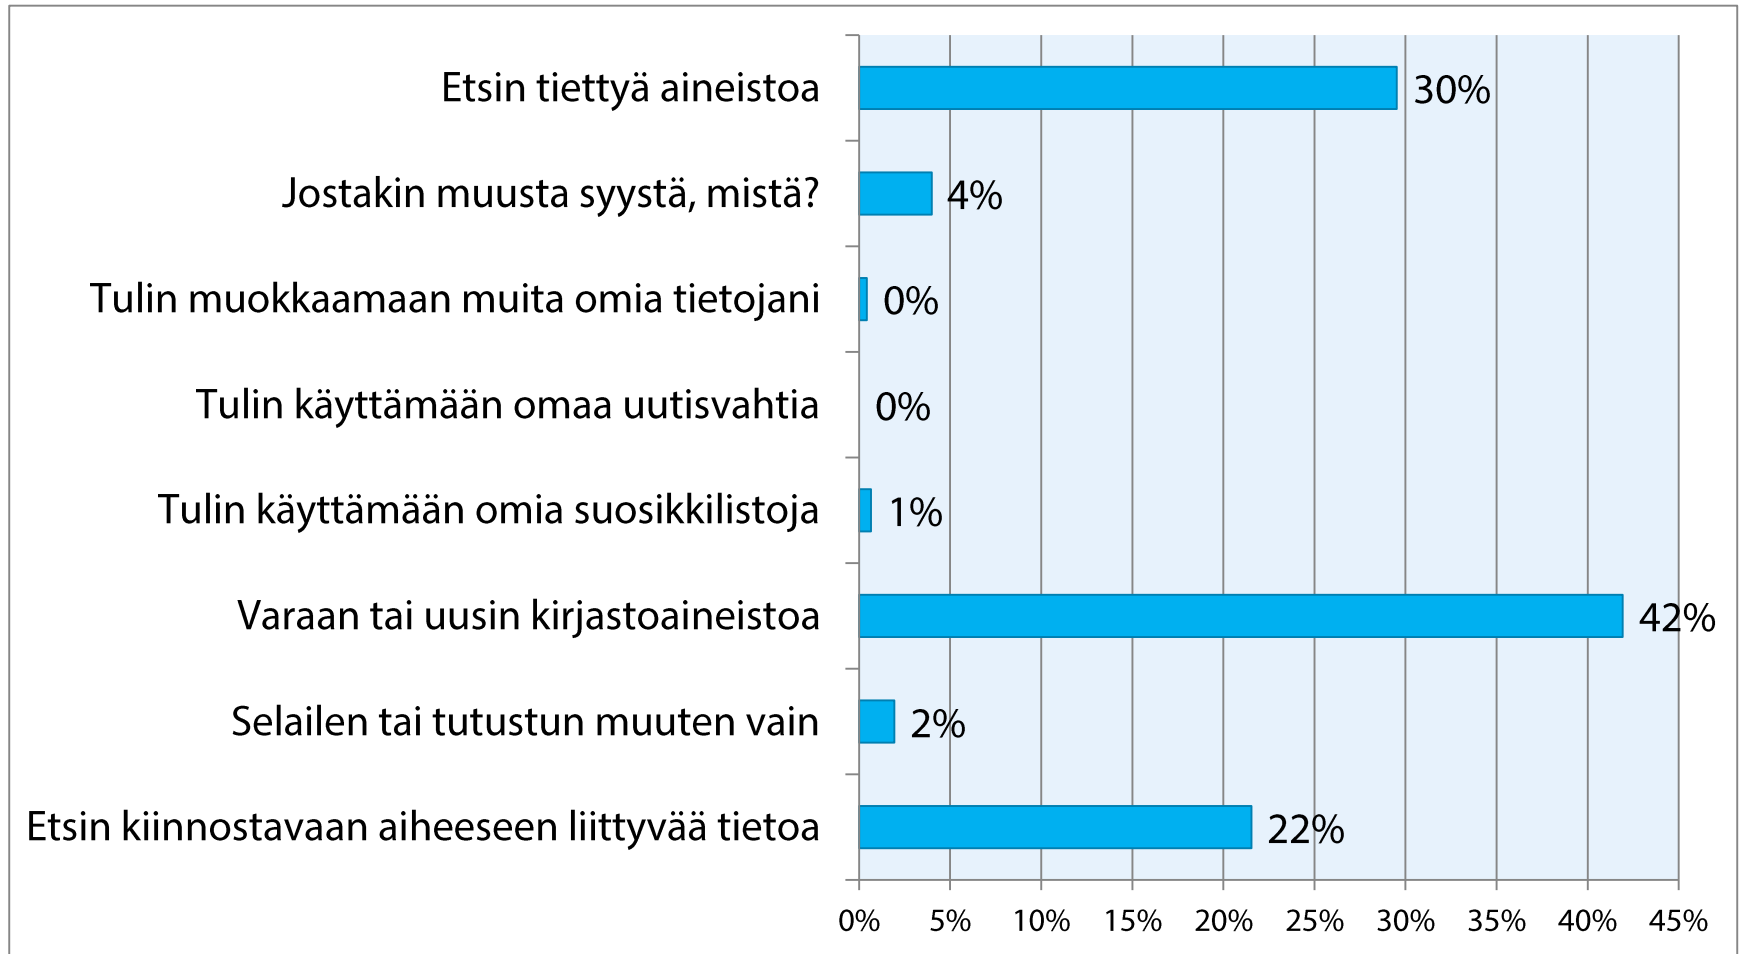

2. Mistä syystä tulit käyttämään hakupalvelua tällä kerralla?