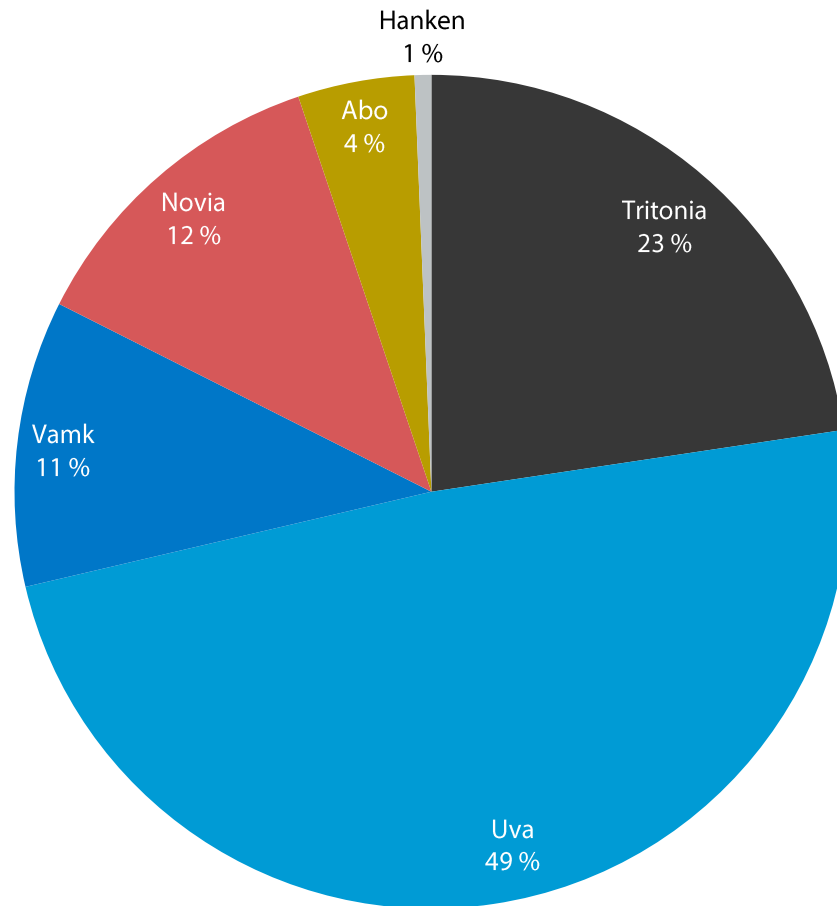

# Finna-käyttäjäkysely 2018 tulokset

Palvelupäällikkö Jonna Toukonen

# Vastaajat (928 kpl)